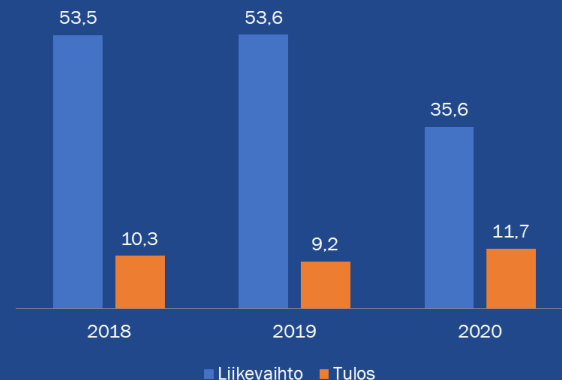

OULUN
SEUDUN
SÄHKÖ

MeidänKuitu.

Jäälin asukasyhdistys
vuosikokousinfo valokuitu 22.9.2021

Toisen asteen osuuskunta, jolla on 100 vuoden kokemus vakaiden verkkojen rakentamisesta alueella.

**OULUN
SEUDUN
SÄHKÖ**
100 1921
2021

Konsernin liikevaihto ja tulos (miljoonaa euroa)

Liiketoiminnot

- **Sähkönsiirto**
31 000 asiakasta
- **Sähköntuotanto**
Vesivoimalla ja tuulella
Suomessa, Ruotsissa ja Norjassa
- **Sähkönmyynti**
25 000 asiakasta toimialueella
Myynti Oomin kautta
- **Kaukolämpö**
1 100 asiakasta
- **Valokuitu**
7 000 asiakasta

Liiketoiminnot kartalla

OULUN
SEUDUN
SÄHKÖ
100 1921
2021

Suomen suurin seutuverkkotoimija

- Verkkoa 1 200 km
- Valokuituasiakkaita noin 7 700
- Korkea liittymisaste (55-65 %)
- Valokuitua 8 Kunnan alueella:
 - Kempele
 - Liminka
 - Lumijoki
 - Muhos
 - Tyrnävä
 - Utajärvi
 - Vaala
 - Oulu: Pikkarala valmistuu loppuvuonna 2021, Jääli suunnitteilla