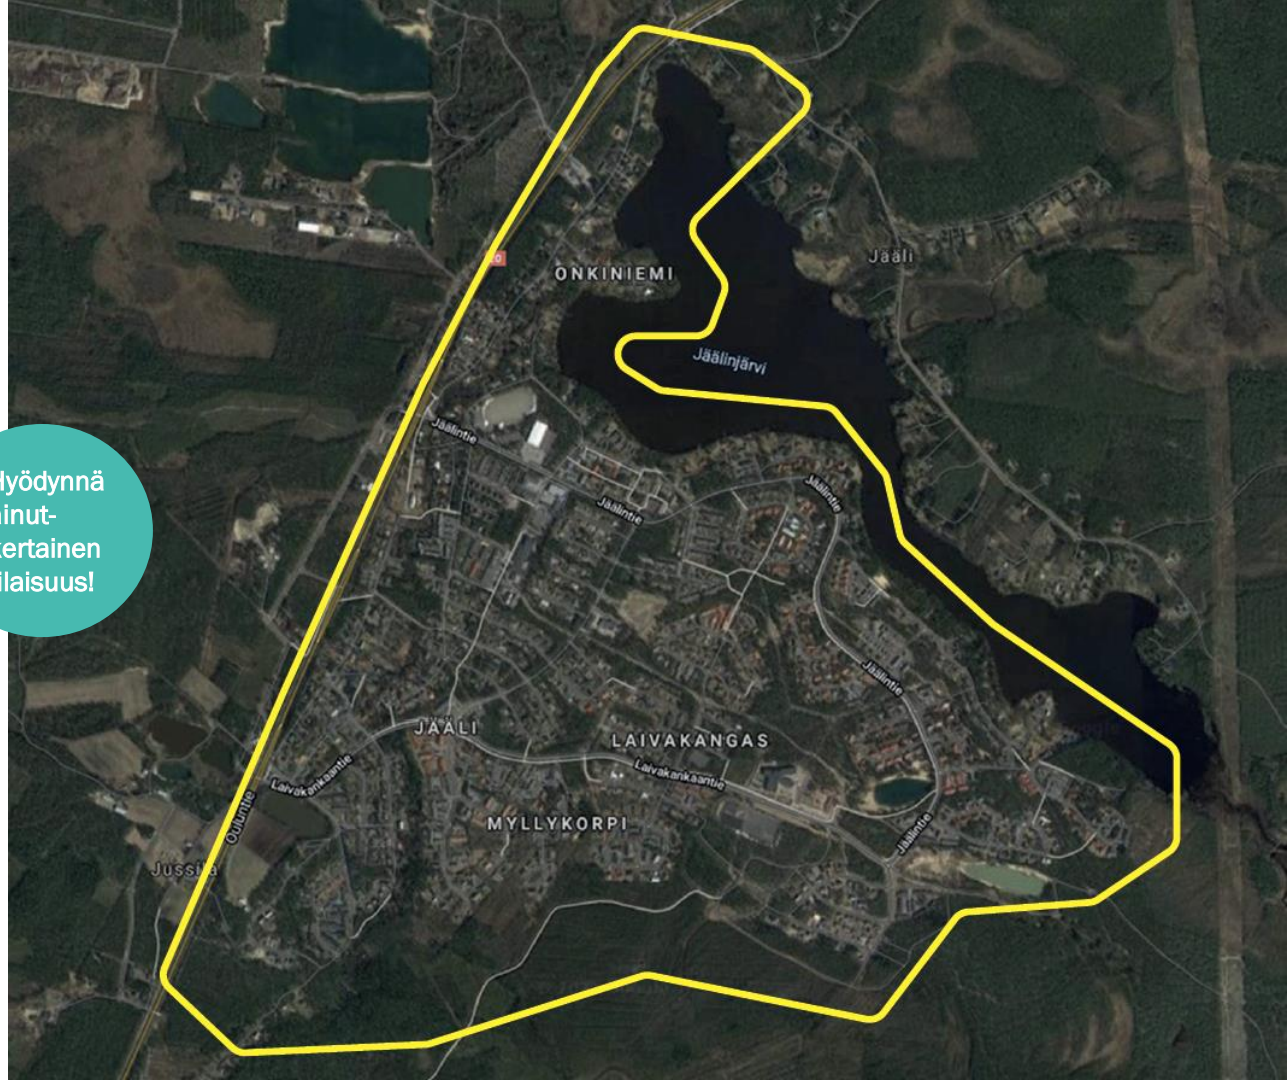

Jäälin valokuituverkko

- Jäälin valokuituverkko rakennetaan, jos liittyjiä on riittävästi – vielä tarvitaan liittyjiä!
- Verkon rakentaminen alkaa vuoden 2022 aikana.
- Verkko valmistuu reilun vuoden kuluttua rakentamisen aloittamisesta.
- Kartassa suuntaa antava rajausta verkon kattavuudesta.

Hyödynnä
ainut-
kertainen
tilaisuus!

Unohda pätkivä netti ja tee valokuidun liittymä-sopimus heti huippuedulliseen 100 euron hintaan!