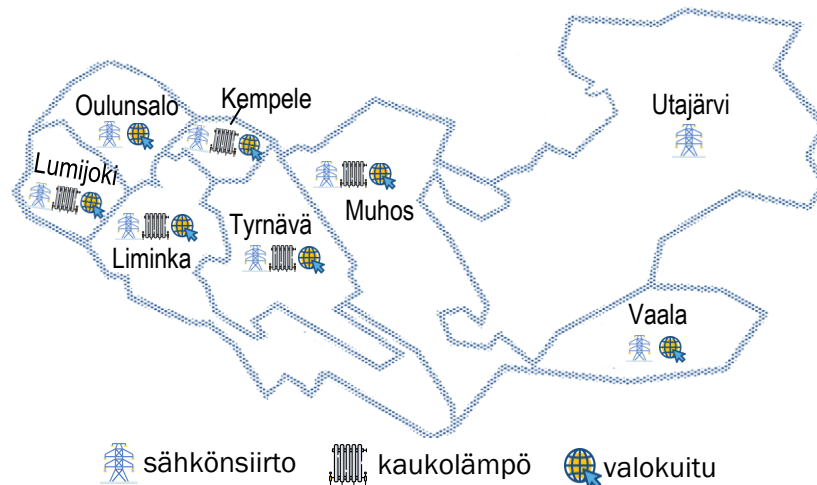

OULUN
SEUDUN
SÄHKÖ

MeidänKuitu.

Jäälin asukasyhdistys
vuosikokousinfo valokuitu 22.9.2021

Toisen asteen osuuskunta, jolla on 100 vuoden kokemus vakaiden verkkojen rakentamisesta alueella.

**OULUN
SEUDUN
SÄHKÖ**
100 1921
2021

Liiketoiminnot kartalla

OULUN
SEUDUN
SÄHKÖ
100 1921
2021

Suomen suurin seutuverkkotoimija

- Verkkoa 1 200 km
- Valokuituasiakkaita noin 7 700
- Korkea liittymisaste (55-65 %)
- Valokuitua 8 Kunnan alueella:
 - Kempele
 - Liminka
 - Lumijoki
 - Muhos
 - Tyrnävä
 - Utajärvi
 - Vaala
 - Oulu: Pikkarala valmistuu loppuvuonna 2021, Jääli suunnitteilla